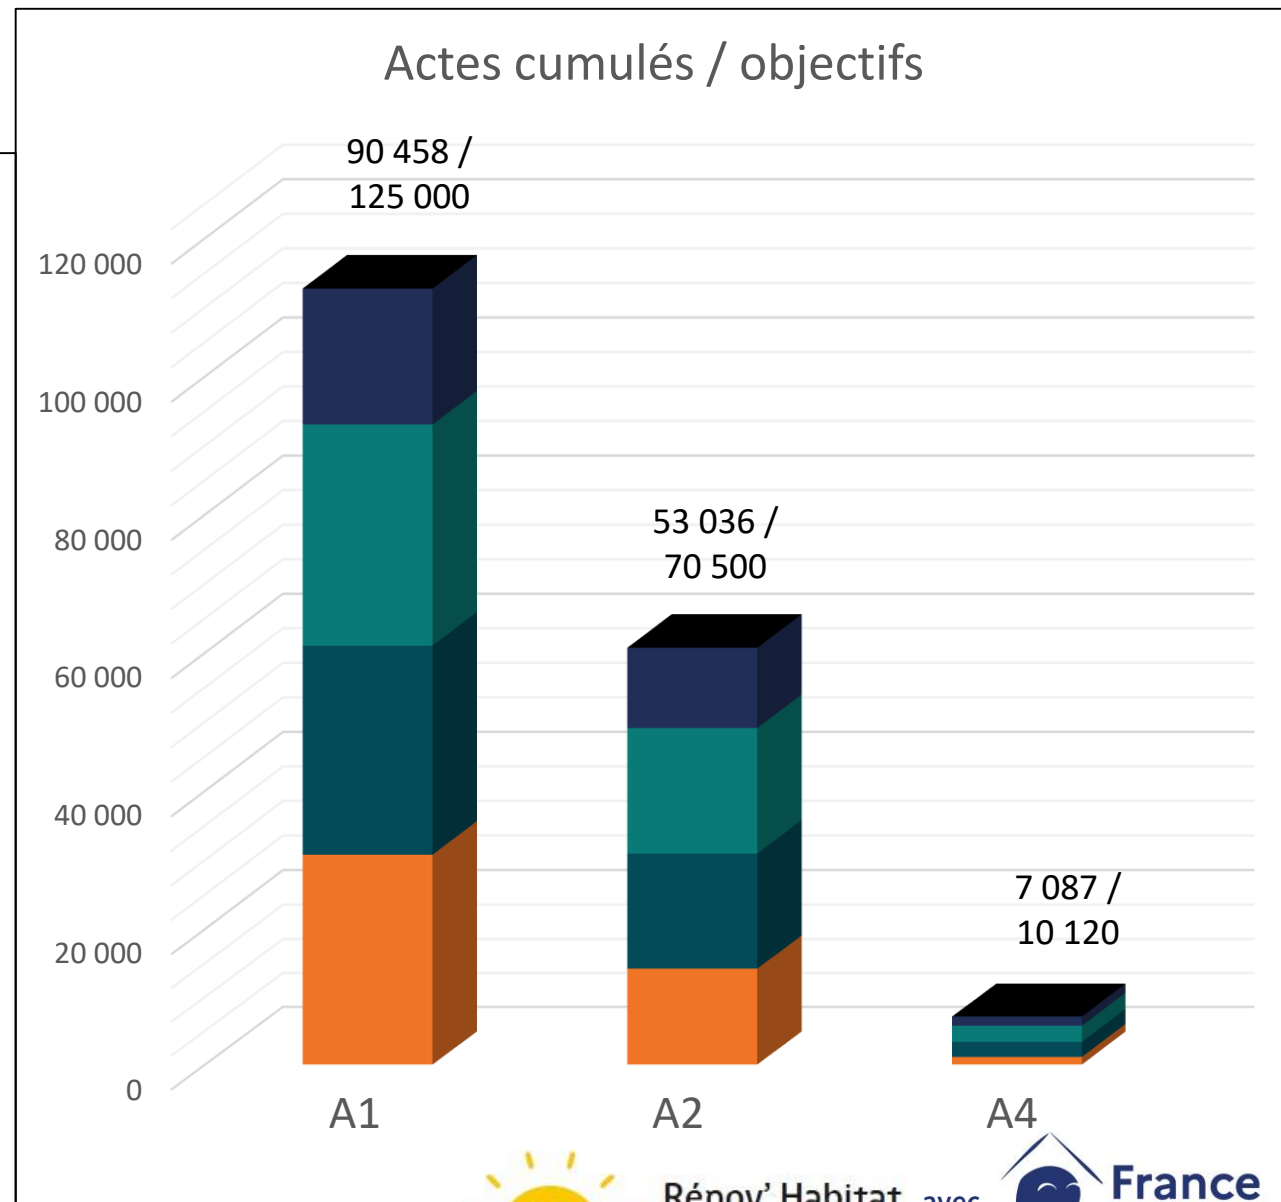

Le SPPEH aujourd'hui - programme CEE SARE

La Région Bretagne est le porteur associé unique > Convention régionale 2020-2024

- 23 836 897 € sur 5 ans :
 - 18 M€ d'engagement de la Région
 - Dont 12 M€ de CEE redistribués
- Accès au service public pour tou·tes
- Taux de satisfaction = 94,2%

Rénov' Habitat avec

Le service public pour mieux rénover mon habitat

Le SPPEH aujourd'hui

Le SPPEH aujourd'hui

Rénov' Habitat
Bretagne

France
Rénov'

Le service public pour mieux
rénover mon habitat

Le SPRH demain - nouveau dispositif

Un financement de toutes les missions de rénovation de l'habitat décliné sur 2 échelons