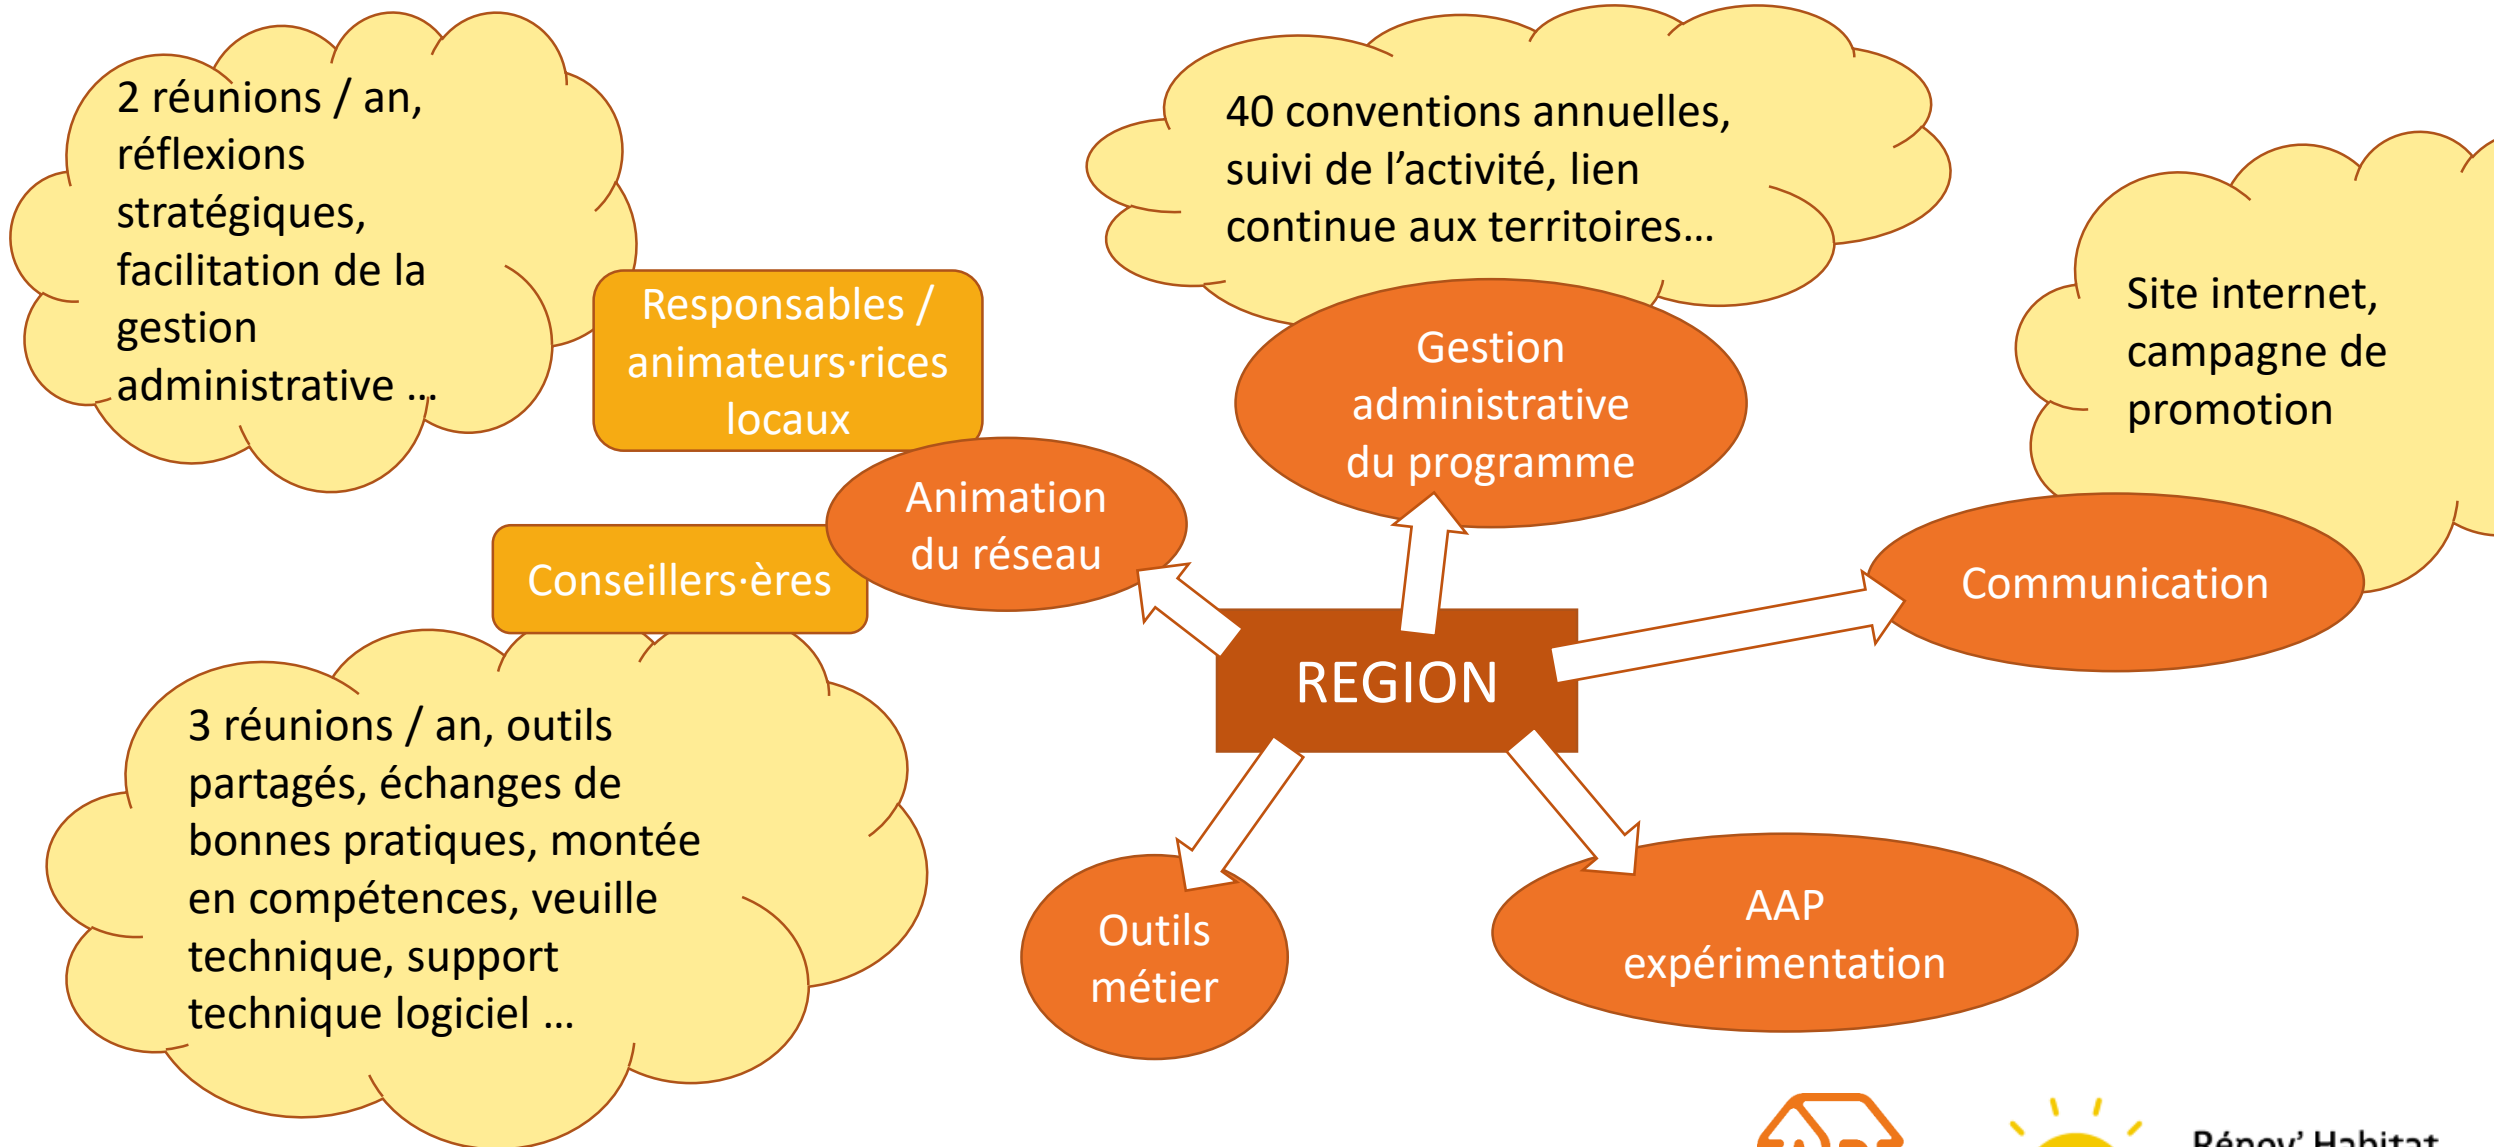

Le SPPEH aujourd'hui - programme CEE SARE

La Région Bretagne est le porteur associé unique > Convention régionale 2020-2024

- 23 836 897 € sur 5 ans :
 - 18 M€ d'engagement de la Région
 - Dont 12 M€ de CEE redistribués
- Accès au service public pour tou·tes
- Taux de satisfaction = 94,2%

Rénov' Habitat avec

Le service public pour mieux rénover mon habitat

Le SPPEH aujourd'hui

Le SPPEH aujourd'hui

Rénov' Habitat
Bretagne

France
Rénov'

Le service public pour mieux
rénover mon habitat

Le SPRH demain - nouveau dispositif

Un financement de toutes les missions de rénovation de l'habitat décliné sur 2 échelons