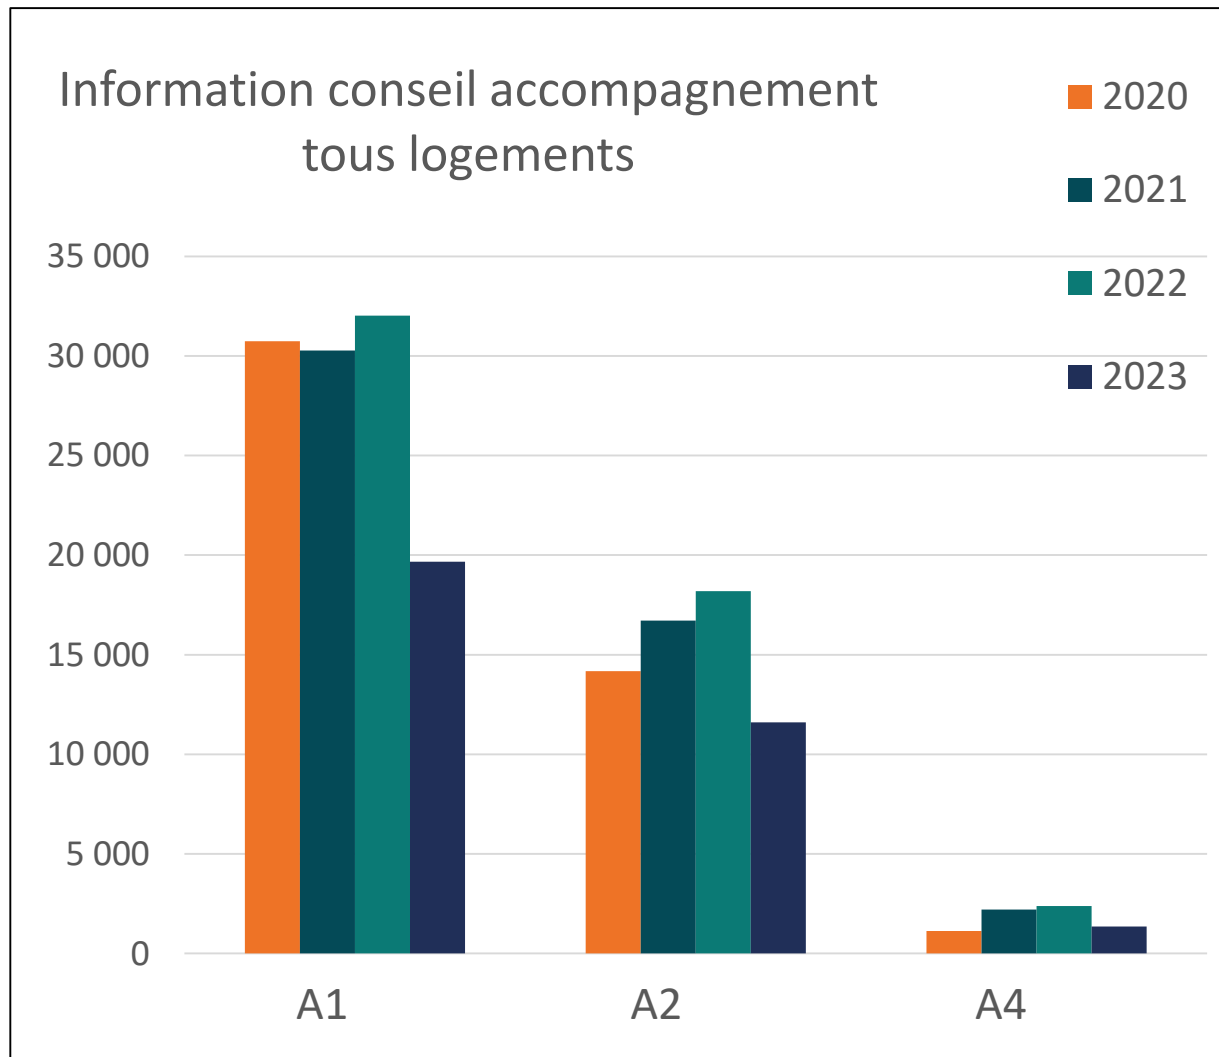

Le SPPEH aujourd'hui - programme CEE SARE

La Région Bretagne est le porteur associé unique > Convention régionale 2020-2024

- 23 836 897 € sur 5 ans :
 - 18 M€ d'engagement de la Région
 - Dont 12 M€ de CEE redistribués
- Accès au service public pour tou·tes
- Taux de satisfaction = 94,2%

Rénov' Habitat avec

Le service public pour mieux rénover mon habitat

Le SPPEH aujourd'hui

Le SPPEH aujourd'hui

Rénov' Habitat
Bretagne

France
Rénov'

Le service public pour mieux
rénover mon habitat

Le SPRH demain - nouveau dispositif

Un financement de toutes les missions de rénovation de l'habitat décliné sur 2 échelons